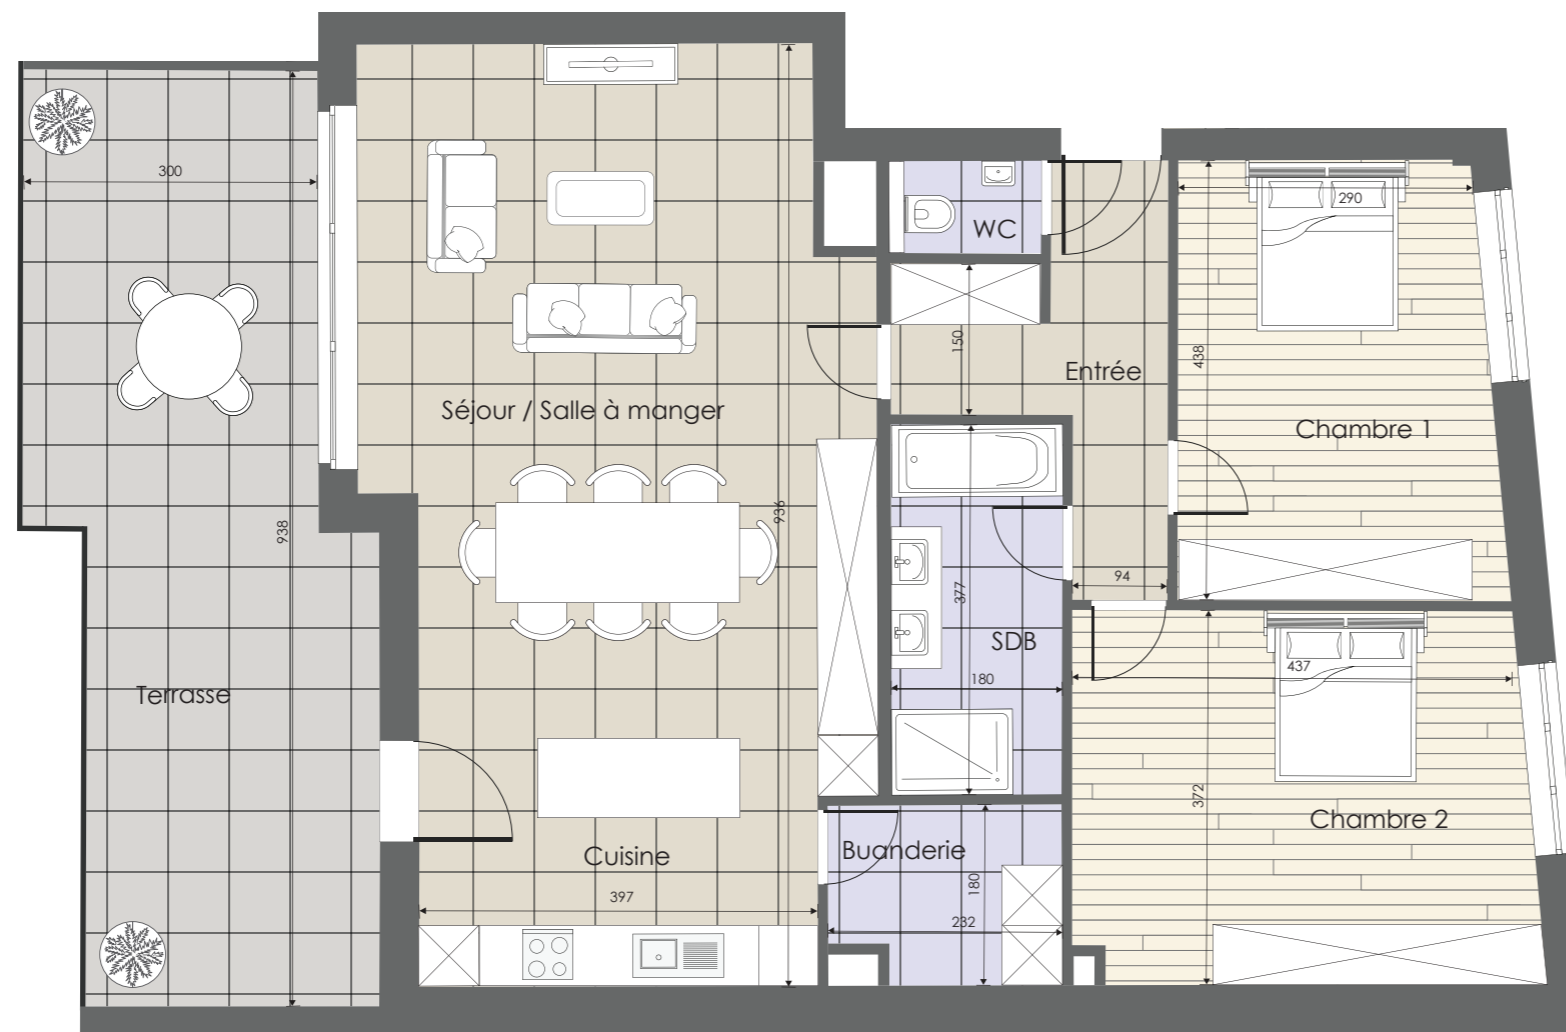

APP : C12

**CHAMBRE(S)
SALLE DE BAIN**

**2
1**

SURFACE

107,69 m²

TERRASSE

28,20 m²

Implantation

Premier étage

Les dimensions et agencements sont purement illustratifs et non contractuels.